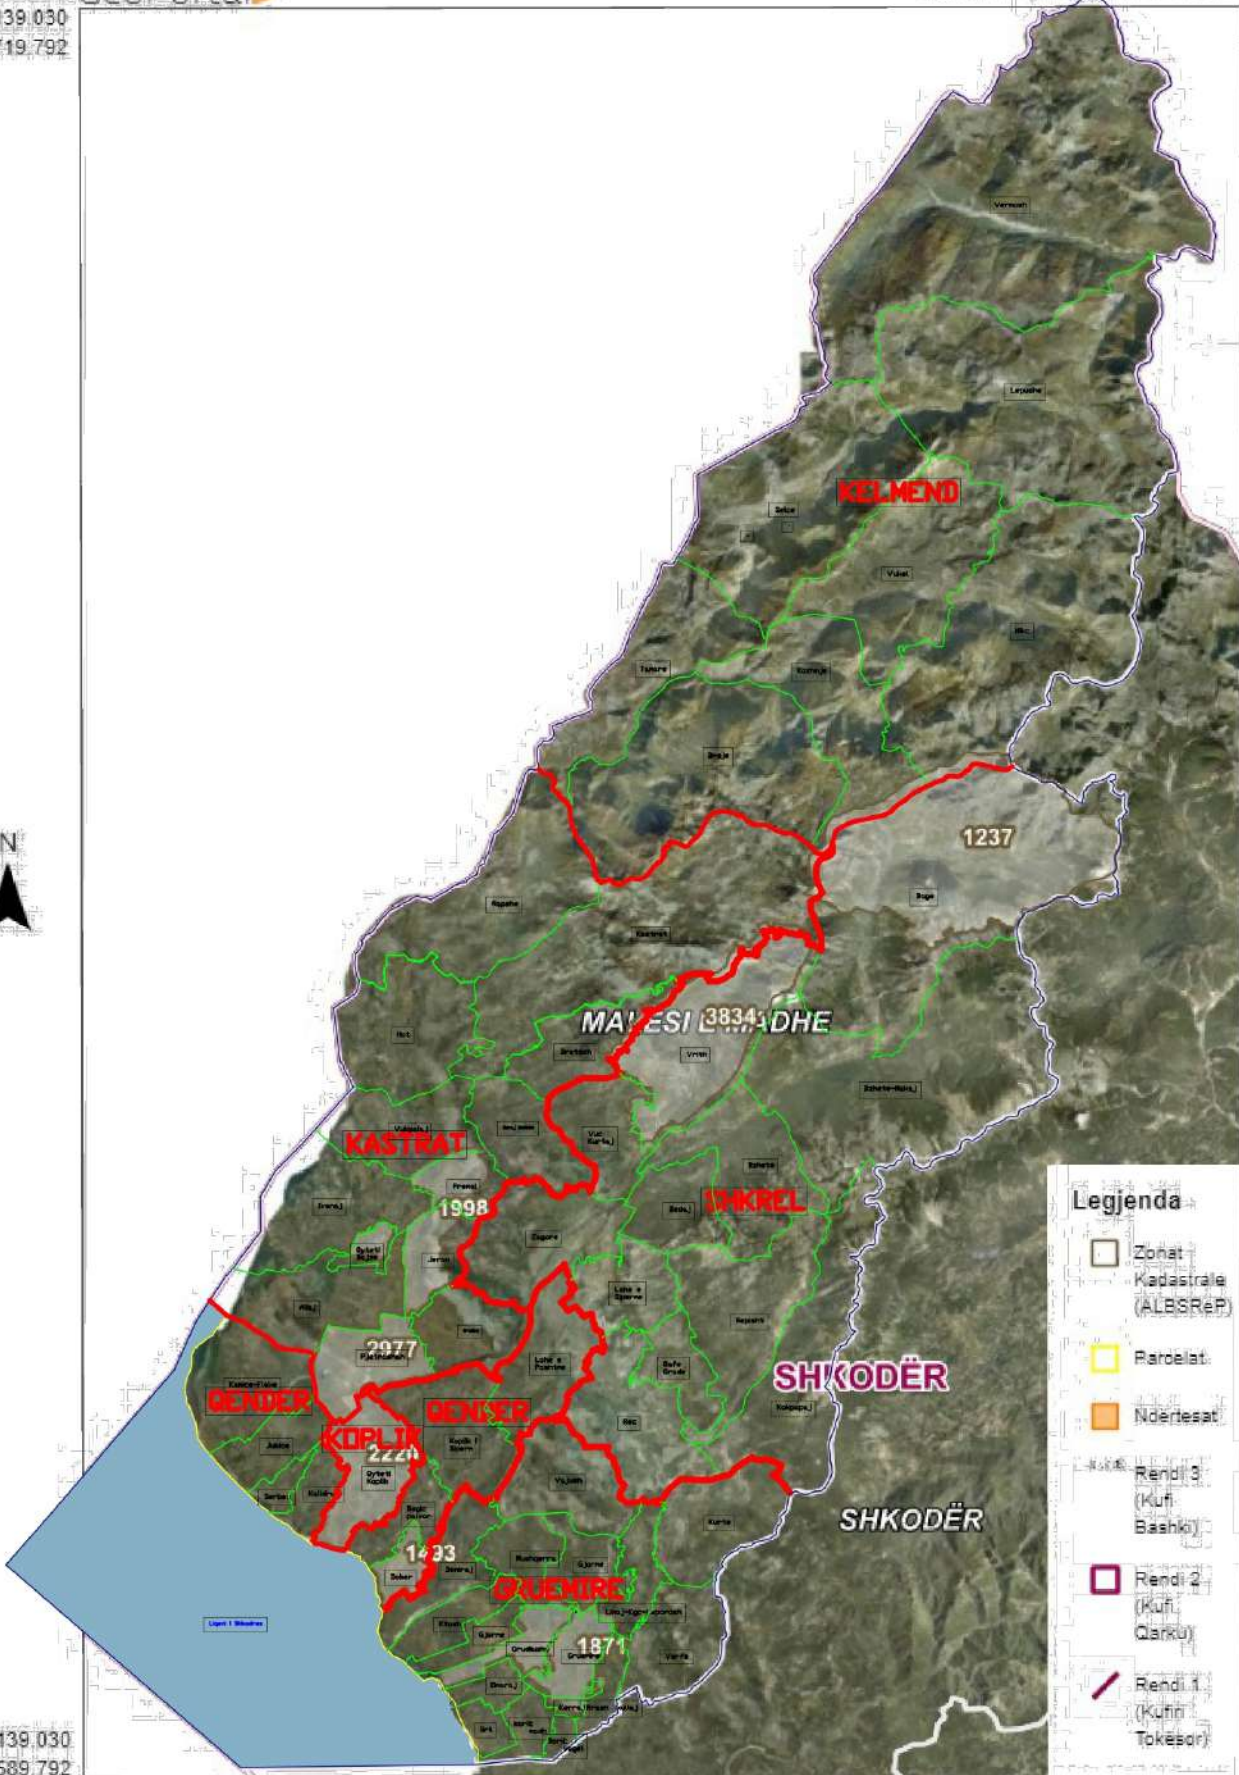

443139.030
4724719.792

482549.030
4724719.792

Legjenda

- Zonat Kadastrale (ALBSReP)
- Parcelat
- Ndërtesat
- Rendi 3 (Kufi Bashki)
- Rendi 2 (Kufi Qarku)
- Rendi 1 (Kufi Tokësor)

443139.030
4664589.792

482549.030
4664589.792

<https://geoportal.asig.gov.al/ofron-te-dhena-gjeohapesinore-te-ofruara-nga-autoritetet-publike-pergjegjese>
Pergjegjësia për saktësinë e të

Sistemi koordinativ: KRGJSH
Projektim: KRGJSH

LEGJENDA

- KUFI RRETHI
- KUFI NJESIE
- KUFI FSHATI
- BREGU I LIQENIT